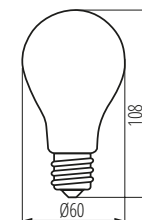

Kanlux

Kanlux XLED EXTREME

Parameter

35271	XLED EX A60 3,8W-NW	3,8W	806 lm	4000K	E27	320	50 000h	≥ 50 000
*35270	XLED EX A60 3,8W-WW	3,8W	806 lm	2700K	E27	320	50 000h	≥ 50 000

Nennspannung [V]: 220-240 AC

Nennfrequenz [Hz]: 50

*Verkauf ab dem 07.2022

Effizienzklasse:

Gut verpackt

kanlux.com